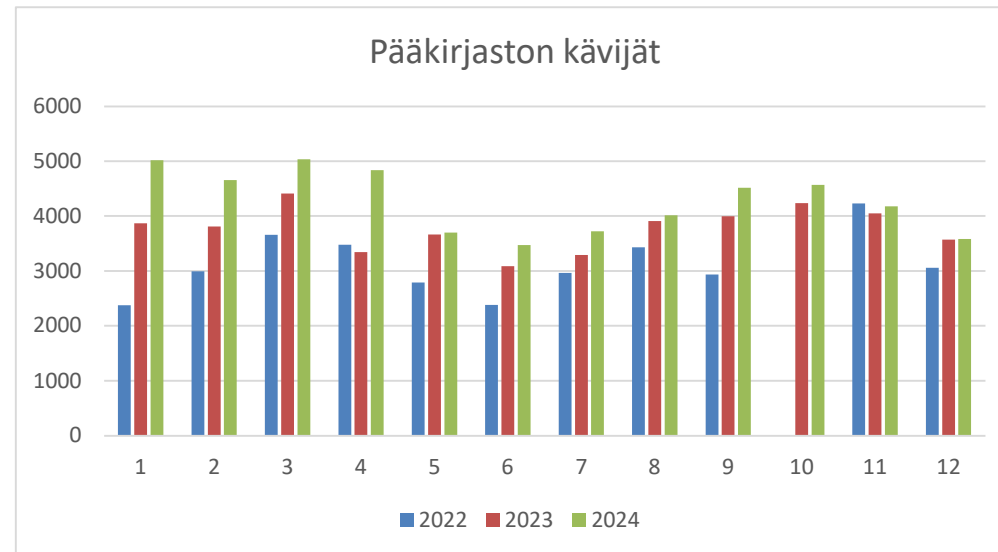

Pääkirjasto	2022	2023	2024
kävijät			
Tammikuu	2371	3866	5015
Helmikuu	2993	3809	4655
Maaliskuu	3658	4411	5032
Huhtikuu	3477	3339	4833
Toukokuu	2785	3660	3696
Kesäkuu	2381	3087	3470
Heinäkuu	2963	3287	3720
Elokuu	3427	3910	4012
Syyskuu	2934	3995	4511
Lokakuu		4236	4565
Marraskuu	4226	4045	4175
Joulukuu	3054	3569	3583
Yhteensä	34269	45214	51267