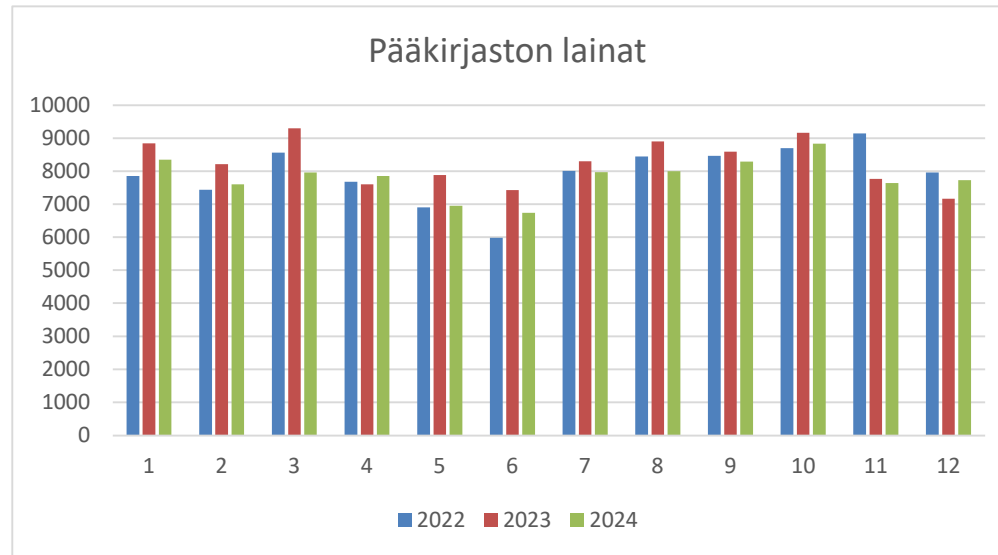

Laitilan kaupunginkirjasto
Kuukausitilastot

Pääkirjasto	2022	2023	2024
lainat			
Tammikuu	7854	8844	8346
Helmikuu	7441	8208	7605
Maaliskuu	8562	9301	7958
Huhtikuu	7677	7604	7851
Toukokuu	6905	7878	6949
Kesäkuu	5984	7426	6734
Heinäkuu	8005	8298	7970
Elokuu	8441	8901	7995
Syyskuu	8466	8592	8291
Lokakuu	8698	9161	8837
Marraskuu	9146	7765	7644
Joulukuu	7958	7164	7729
Yhteensä	95137	99142	93909