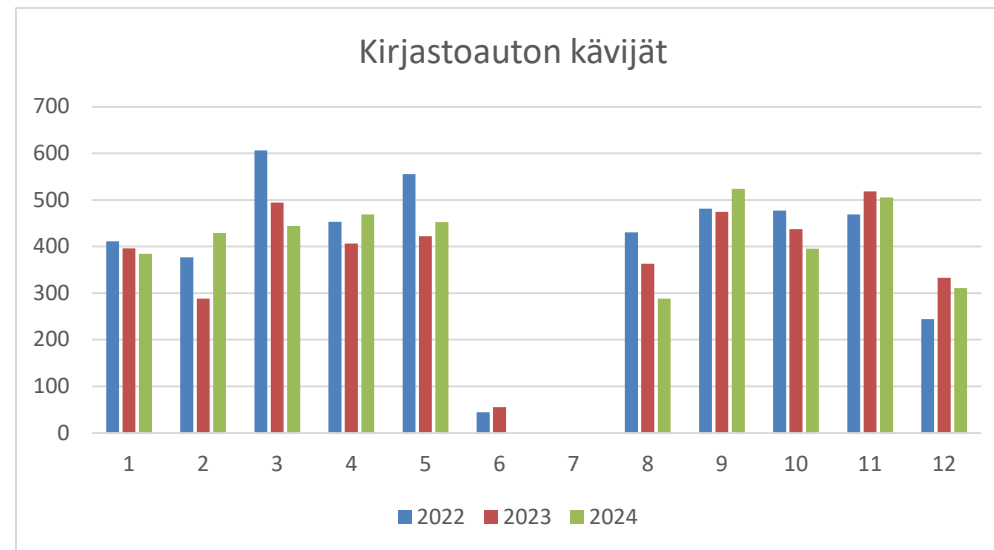

Kirjastoauto	2022	2023	2024
kävijät			
Tammikuu	411	396	384
Helmikuu	377	288	429
Maaliskuu	606	494	444
Huhtikuu	453	406	469
Toukokuu	555	422	452
Kesäkuu	44	55	0
Heinäkuu	0	0	0
Elokuu	430	363	288
Syyskuu	481	474	524
Lokakuu	477	437	395
Marraskuu	469	518	505
Joulukuu	244	333	311
Yhteensä	4547	4186	4201