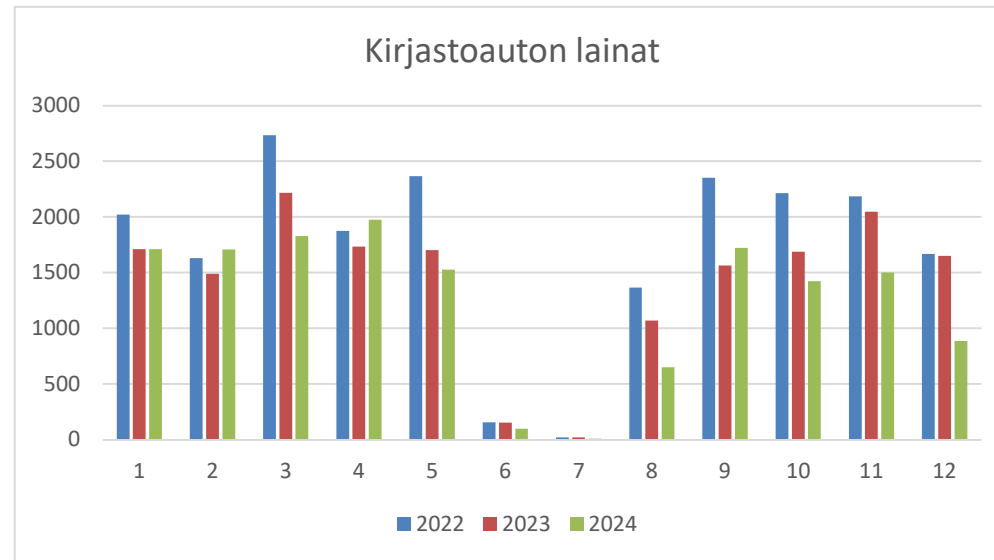

Kirjastoauto	2022	2023	2024
lainat			
Tammikuu	2022	1711	1712
Helmikuu	1631	1490	1709
Maaliskuu	2734	2218	1830
Huhtikuu	1876	1735	1975
Toukokuu	2367	1703	1528
Kesäkuu	154	152	97
Heinäkuu	20	19	8
Elokuu	1366	1069	650
Syyskuu	2351	1563	1723
Lokakuu	2213	1688	1423
Marraskuu	2184	2046	1500
Joulukuu	1669	1649	886
Yhteensä	20587	17043	15041